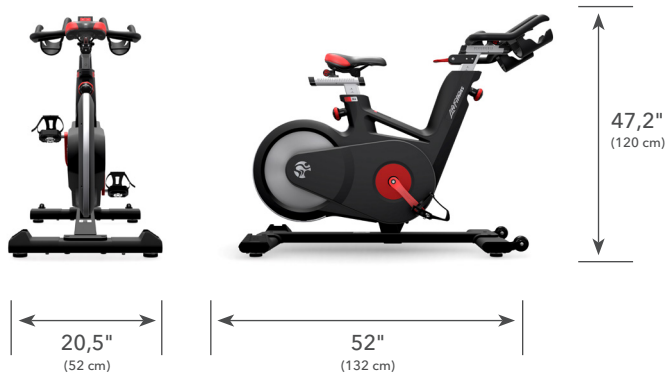

AJUSTES

Tipo de ajuste	Indicadores y palancas
Tijeras y deslizadores	Aluminio, ajuste de pasador para bloqueo
Ajustes de asistencia al usuario	Manillar asistido
Ajuste de los manillares	Vertical y horizontal
Ajuste del sillín	Vertical y horizontal

PANTALLA DIGITAL

Consola	Ordenador TFT WattRate®
Medición de la potencia	Medidor de potencia directa WattRate® (DIN EN ISO 20957-10)
Fuente de alimentación del ordenador	Generador autónomo con batería LiPo
Guía de intensidad del entrenamiento	Coach By Color®
Tecnología de conexión	Bluetooth y ANT+
Registro de la rutina	App de entrenamiento de ICG

ESPECIFICACIONES

Peso máximo del usuario	330 lbs (150 kg)
Dimensiones (L x An x Al)	52"x20,5"x47,2" (132 x 52 x 120 cm)
Peso montado	112 lbs (51 kg)
Nivelación de los pies	4
Ruedas de transporte	2

GARANTÍA

Garantía (Puede variar fuera de EE. UU.; póngase en contacto con el representante de ventas local para obtener información sobre las garantías).	Bastidor estructural: 5 años Componentes mecánicos: 3 años Otras piezas: 1 año