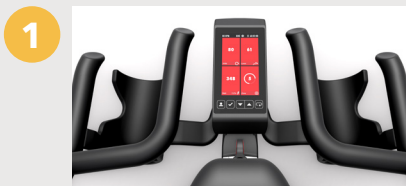

IC6 BICICLETA INDOOR IC6

POWERED BY ICG®

1 CONSOLA TFT WATTRATE® EN COLOR

Incluye una pantalla TFT brillante a todo color, completamente integrada y de alimentación autónoma, y una pantalla LED delantera. Esta característica patentada muestra la intensidad del entrenamiento mediante el programa Coach By Color®.

2 CORREA DEL TREN DE TRANSMISIÓN POLY-V

El tren de transmisión equipado con una correa Poly-V puede transferir con suavidad unos niveles extremos de par y su relación de engranajes de 1:10 genera una velocidad del volante increíblemente elevada.

3 RESISTENCIA MAGNÉTICA

La palanca de resistencia aporta al usuario una información táctil y permite un ajuste rápido. El nivel de resistencia real se muestra al usuario en tiempo real en el ordenador WattRate®.