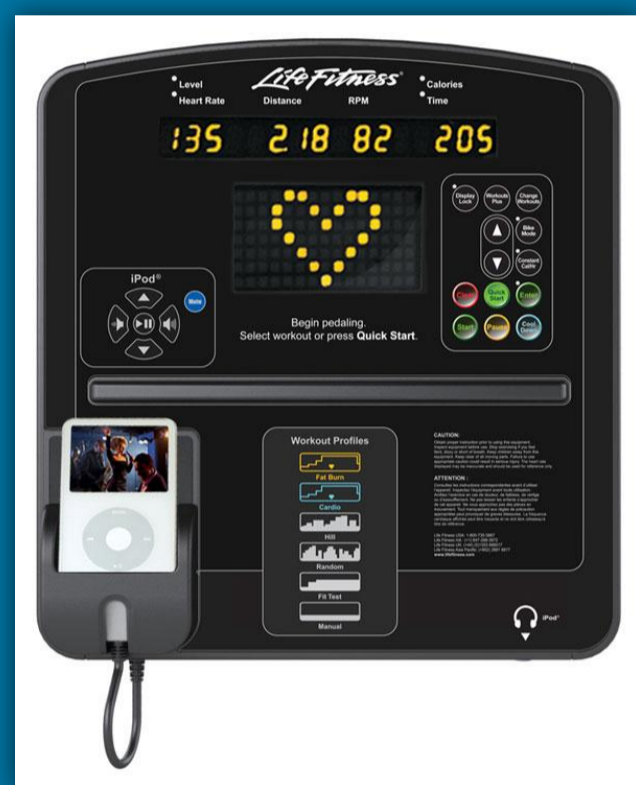

Bicicleta Vertical de la Serie Club (CSLU)

Nuestra Bicicleta Lifecycle® Vertical de la Serie Club es la versión para el hogar de nuestro popular modelo para gimnasios de la Serie Integrity, ahora con compatibilidad con iPod® para un entretenimiento personal superior. Es el resultado de horas interminables de investigación biomecánica y proporciona un rendimiento superior y una posición de manejo natural y eficiente. Los más de 40 años ofreciendo comodidad y durabilidad, proporcionan una experiencia incomparable al hacer ejercicios en una bicicleta Lifecycle.

Works with
iPhone

Características Claves:

- Compatibilidad perfecta con iPod®
- Sistema digital inalámbrico de monitoreo de la frecuencia cardíaca
- táctil Lifepulse™ (banda pectoral inalámbrica incluida)
- La bicicleta auto-alimentada se puede colocar en cualquier habitación.
- No requiere cables ni tomas de corriente.
- Asiento ComfortCurve™ Plus con Relief Groove™ igual que en nuestro modelo para gimnasio ofrece lo último en comodidad vertical en bicicleta.
- Manillares con diseño ergonómico con soporte de antebrazos deluxe. Estilo de carreras.
- Bandeja de accesorios dual y sobredimensionadas y bandeja de lectura integrada
- Los pedales Wide Ride™
- Alfanumérica de dos niveles
- Consola LED
- 29 ejercicios, incluyendo 5 Zona Training +™ y en forma protocolos de prueba
- 7 idiomas